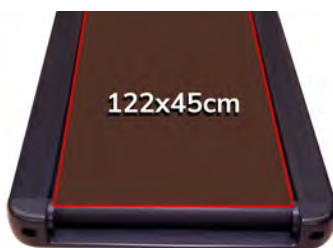

Pantalla

Medidas:

Distancia, tiempo, velocidad, calorías.

- Peso máx. usuario: 110Kg
- Peso: 41.5Kg
- Dimensiones: 147.5cm x 76.5cm x 127cm
- Potencia: 2.0-1.0CV
- Velocidad: 1-14Km/h
- Superficie de carrera: 122x45cm

## SOPORTE PARA TABLET

Es compatible con iPads y tablets, entre 5 y 13 pulgadas.